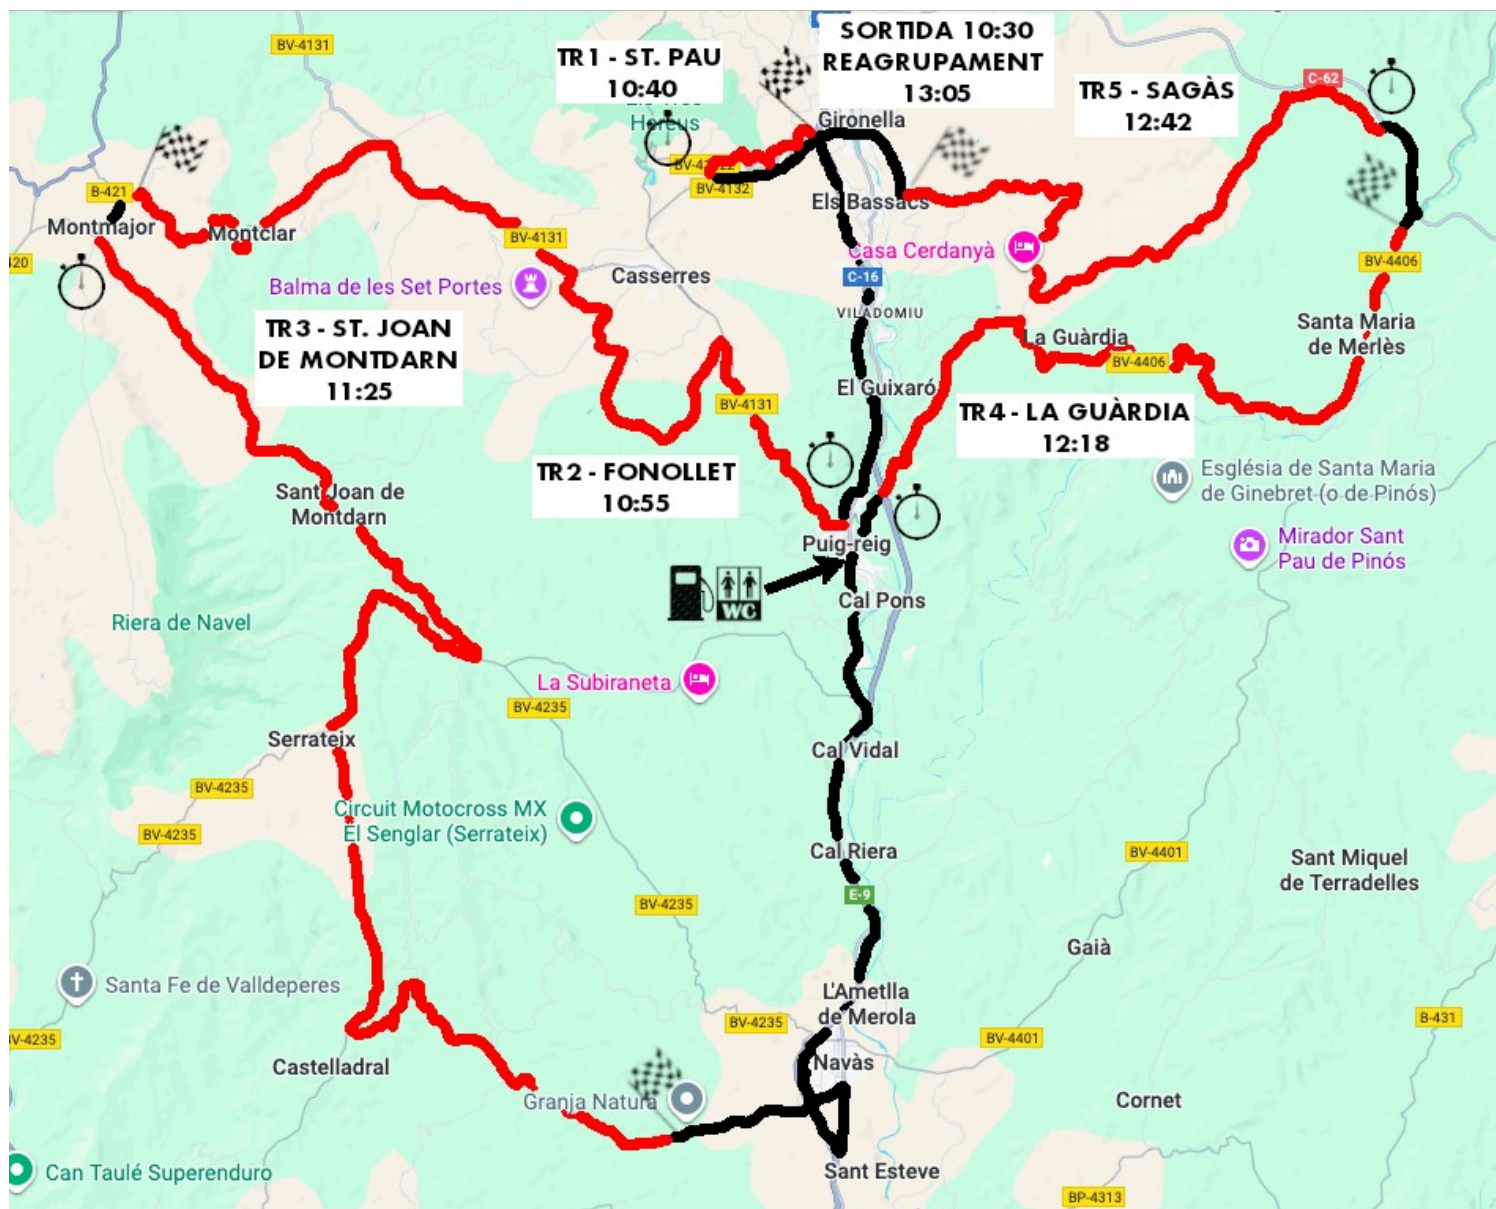

MAPA 1a SECCIÓ

- KMS. TOTALS 1A SECCIÓ: 106,626 km
- KMS. ENLLAÇ: 32,084 km
- KMS. TR: 74,542 km
- % KMS. REGULARITAT: 69,91%