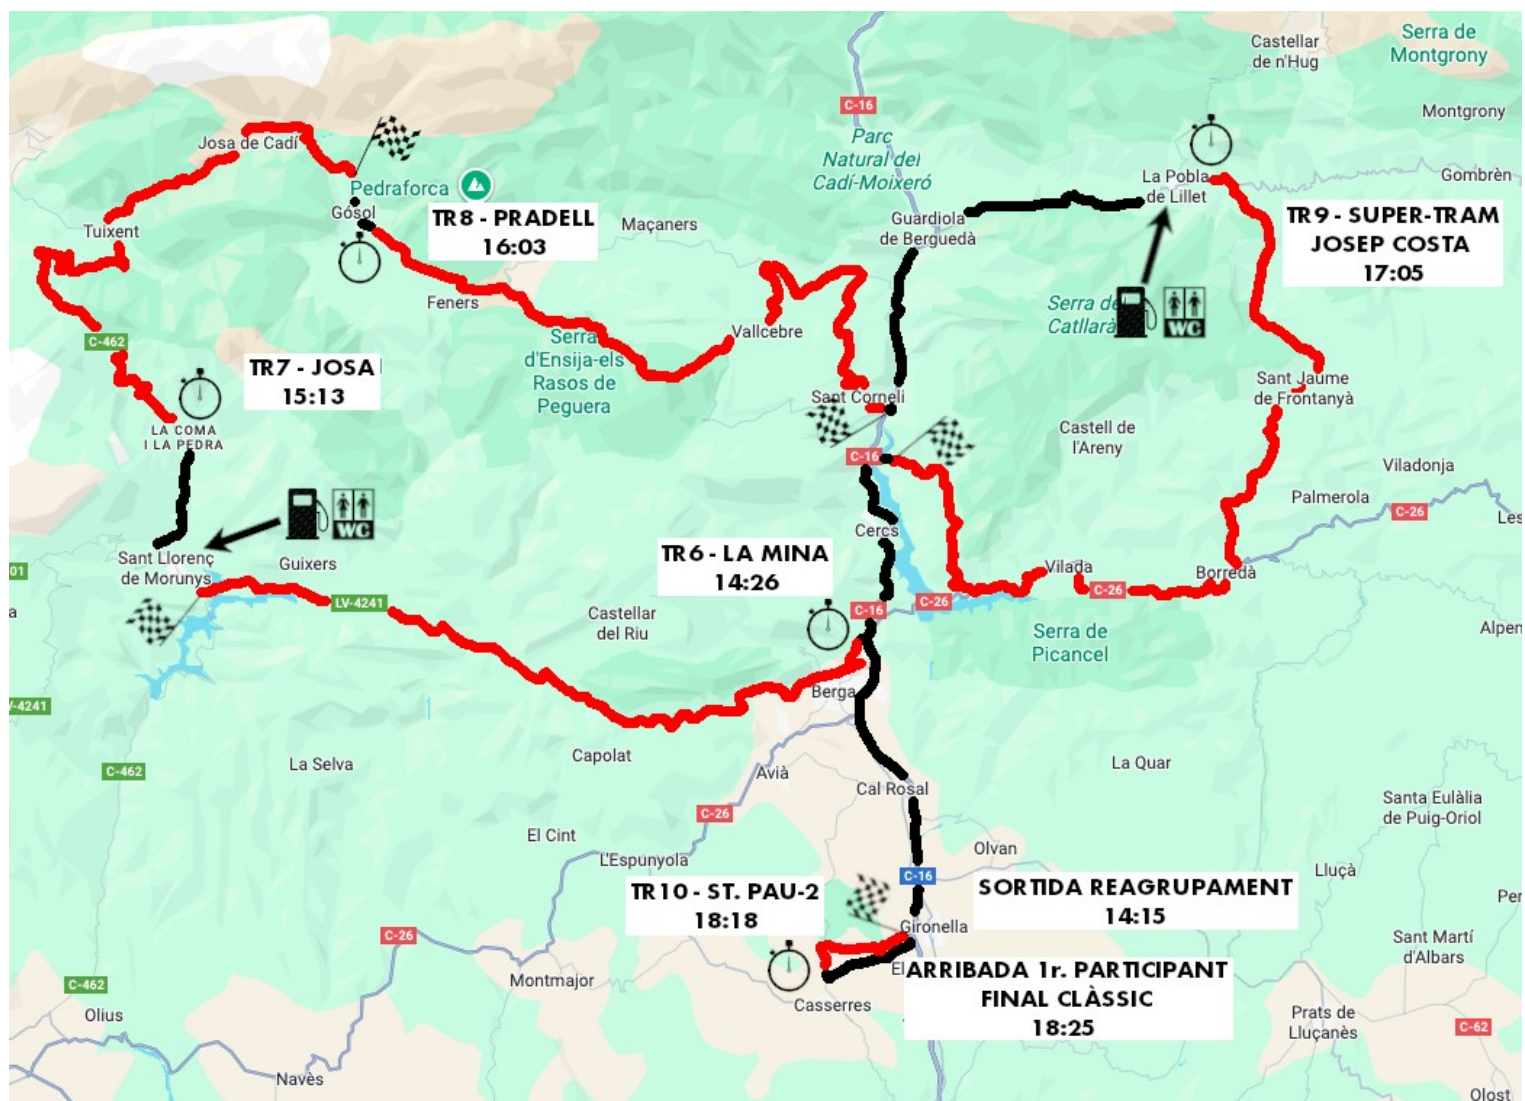

MAPA 2a SECCIÓ

- **KMS. TOTALS 2a SECCIÓ:** 191,965 km
- **KMS. ENLLAÇ:** 56,857 km
- **KMS. TR:** 135,108 km
- **% KMS. DE REGULARITAT:** 70,38%