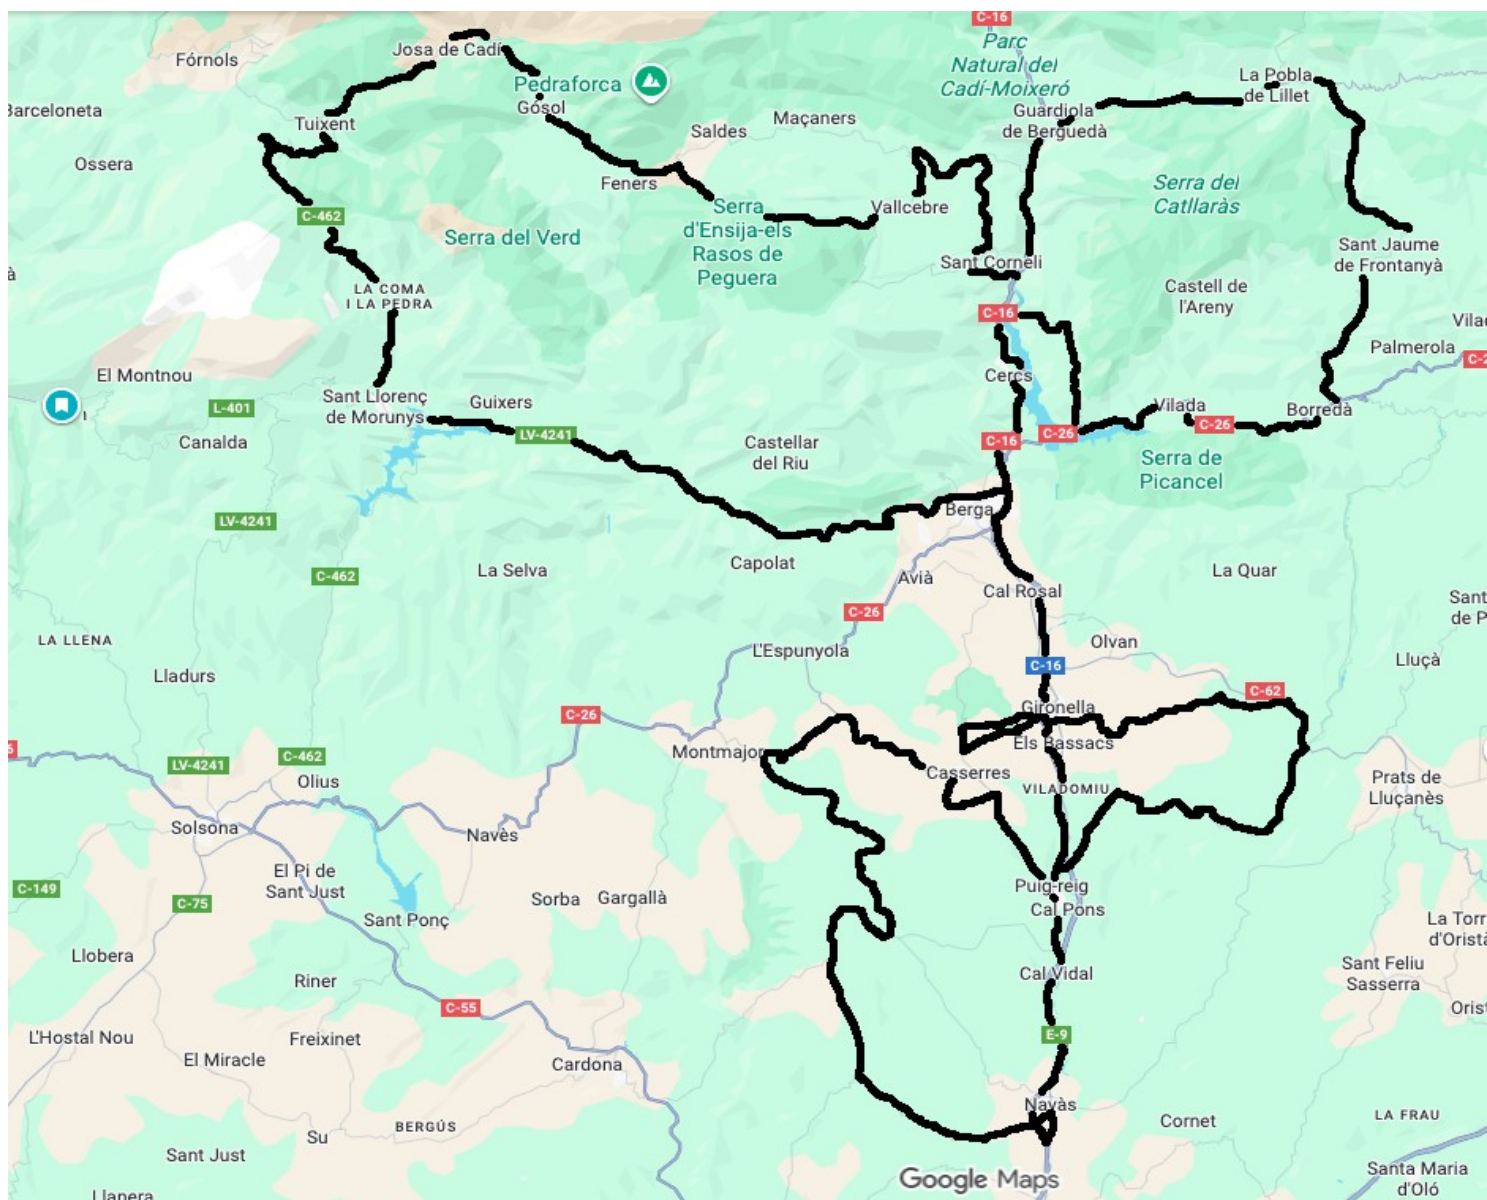

MAPA ITINERARI

- **KMS. TOTALS RAL.LI: 298,591 km**
- **KMS. TR: 209,650 km**
- **KMS. ENLLAÇ: 88,941 km**
- **% TRAMS REGULARITAT: 70,21 %**